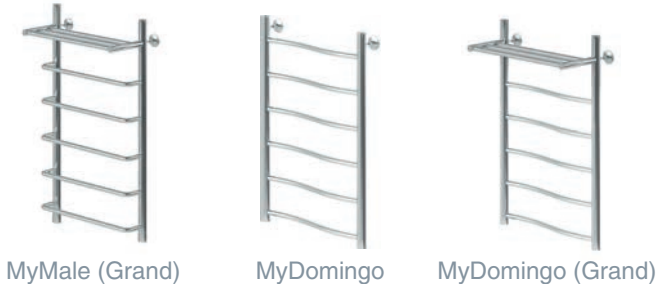

Страницы 27-28

Фитинги для полотенцесушителей NIKA