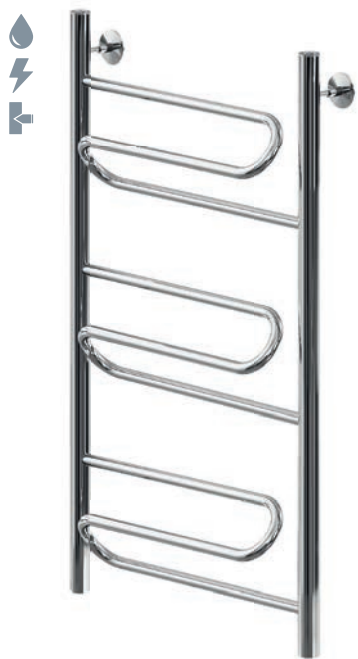

Размер, см   Перемычки

60/40	5
60/50	5
80/50	6
100/50	7

MyMilan

MyMilan

Размер, см   Перемычки

60/40	2
60/50	2
80/50	3
100/50	4

MyTokio

Размер, см   Перемычки

60/40	3+3
60/50	3+3
80/50	4+4
100/50	5+5

Подключение

Цвет

Электрический ⚡

Водяной 💧

ТЭН

Универсальное

Боковое

Слева

Справа

32, 50 или 60 см

Белый матовый

Черный матовый

Античная бронза

Полировка