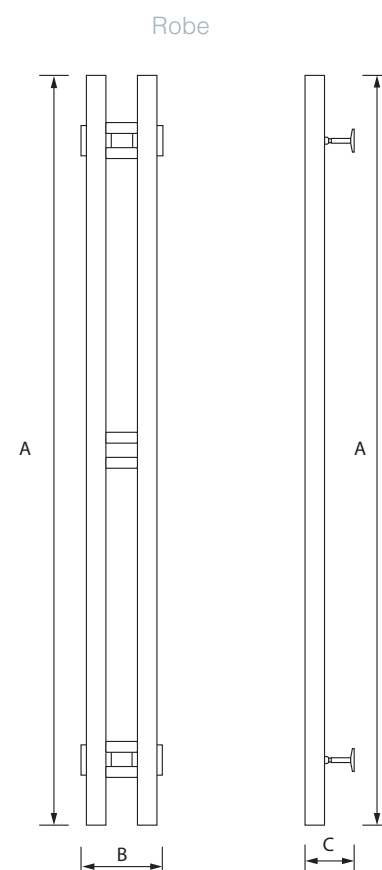

Step 3

	A	B	C	Вес, кг	Теплоотдача, Вт
60/40	60	46	9	4,4	223
60/50	60	56	9	4,8	253
80/40	80	46	9	5,6	282
80/50	80	56	9	6	318
100/50	100	56	9	8,3	348
100/60	100	56	9	9,2	378

Step 4

	A	B	C	Вес, кг	Теплоотдача, Вт
60/40	60	46	9	4,6	254
60/50	60	56	9	5	284
80/40	80	46	9	5,6	314
80/50	80	56	9	6,4	334
100/50	100	56	9	7,9	374
100/60	100	56	9	8,8	404

Robe 1 / Robe 2

	A	B	C	Вес, кг	Теплоотдача, Вт
120/10	120	19	9	3,3	284

Размер, см	Перемычки	
	STEP 1	STEP 2
60/40	3+3	2+4
60/50	3+3	2+4
80/40	4+4	3+5
80/50	4+4	3+5
100/50	5+5	2+3+5
100/60	5+5	2+3+5

Вид перемычек