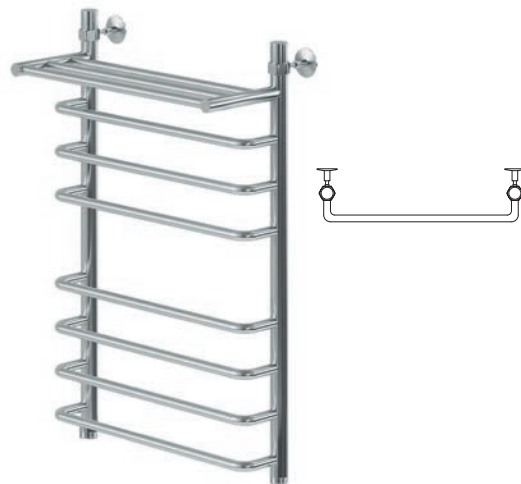

Размер,см Перемычки