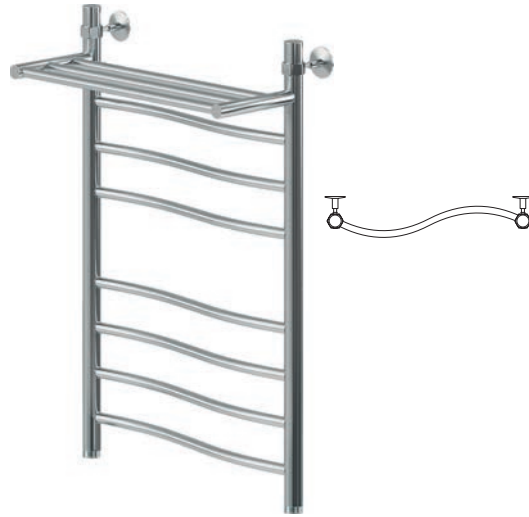

ЛВ (г) ВП

Л90 (г) ВП

Размер,см Перемычки