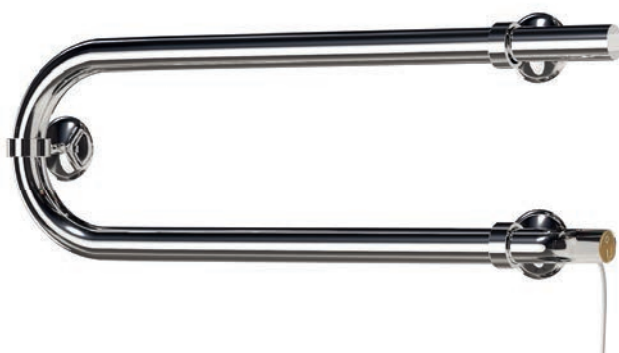

ЭК П ⚡

Размер, см

20/40
20/50
20/60
32/50
32/60
50/40
50/50
50/60

Материал

Нержавеющая
сталь

Цвет

Хром

Подключение

ТЭН с вилкой

Кнопка включения/выключения
Крепления к стене, 4 шт.